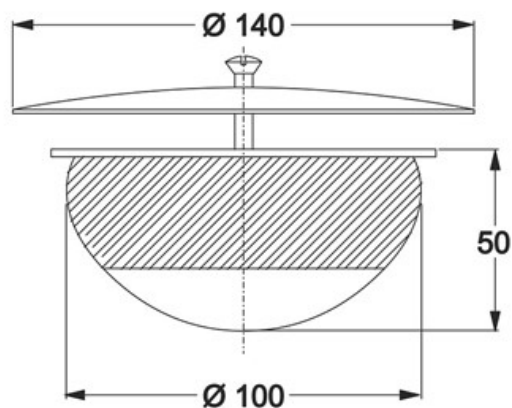

Certificazioni